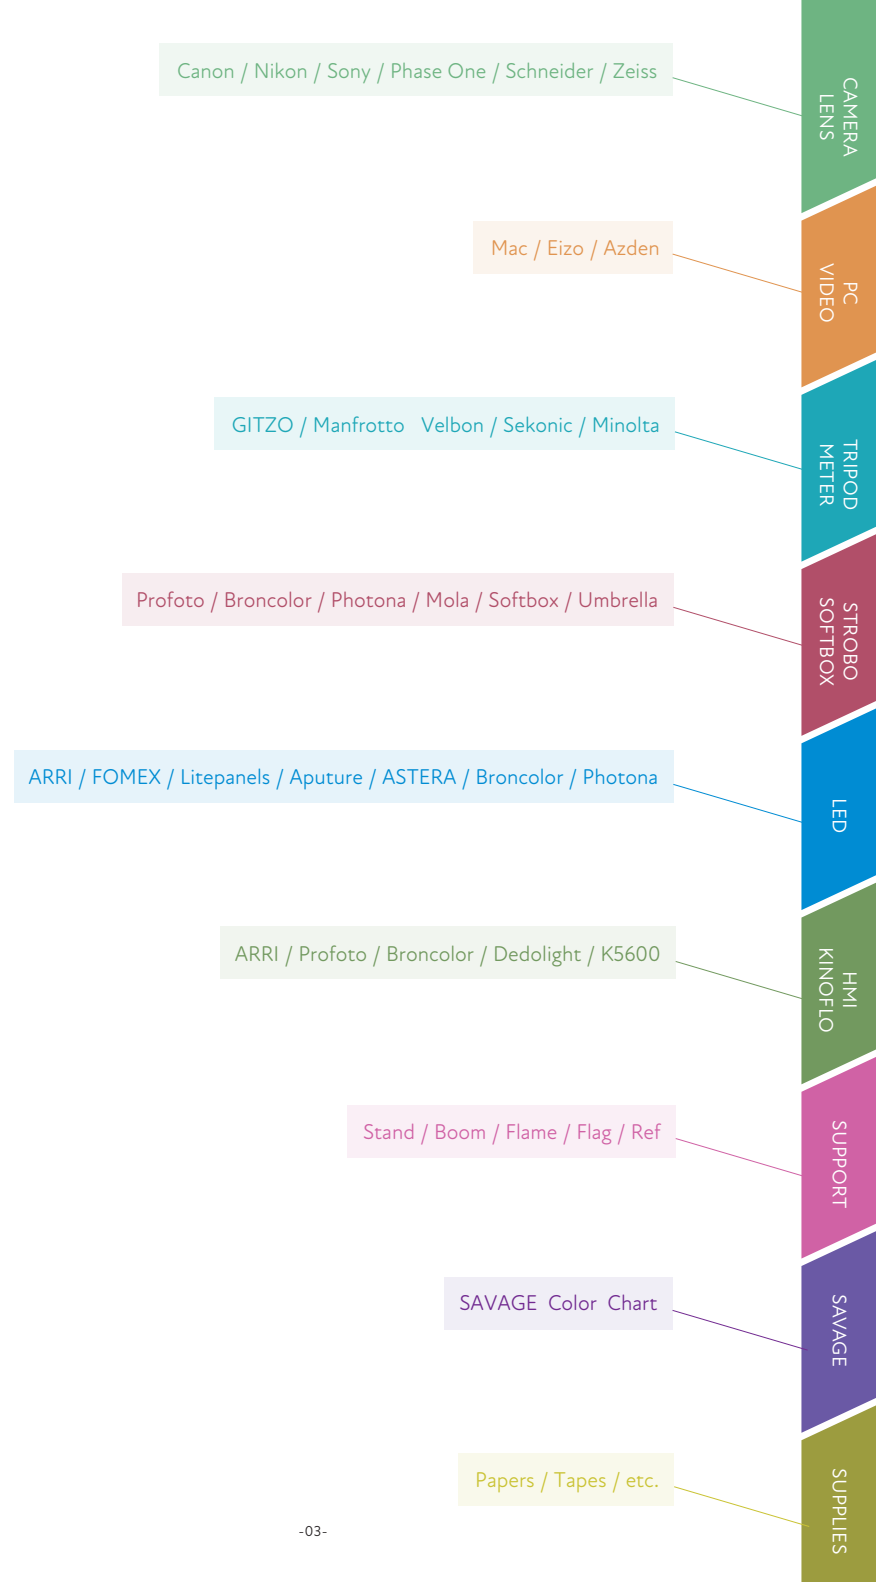

ARRI / Profoto / Broncolor / Dedolight / K5600

Stand / Boom / Flame / Flag / Ref

Papers / Tapes / etc.

SAVAGE Color Chart

2021 July issue. All rights reserved.

PRICE LIST Vol.1
www.gearhouse.co.jp

// 入会方法 //